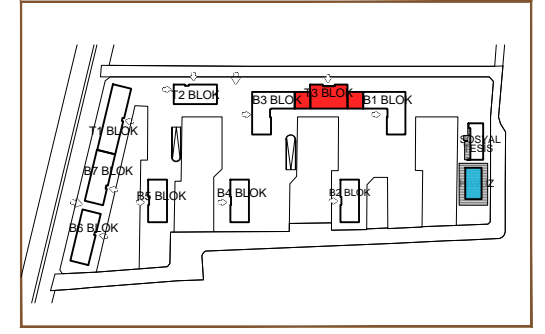

T3 BLOK DÜKKAN NUMARATAJI	
KAT	DÜKKAN NO
ZEMİN KAT	172
DÜKKAN	95.52 m ²
WC	2.50 m ²
SATIŞA ESAS NET m ²	98.02 m ²
SATIŞA ESAS BRÜT m ²	108.88 m ²
ÖN KULLANIM ALANI m ²	36.55 m ²
DEPO NET ALANI m ²	50.95 m ²
DEPO BRÜT ALANI m ²	54.44 m ²

T3 BLOK DÜKKAN NUMARATAJI	
KAT	DÜKKAN NO
ZEMİN KAT	171
DÜKKAN	101.13 m ²
WC	3.00 m ²
SATIŞA ESAS NET m ²	104.13 m ²
SATIŞA ESAS BRÜT m ²	112.56 m ²
ÖN KULLANIM ALANI m ²	47.48 m ²
DEPO NET ALANI m ²	53.19 m ²
DEPO BRÜT ALANI m ²	56.28 m ²