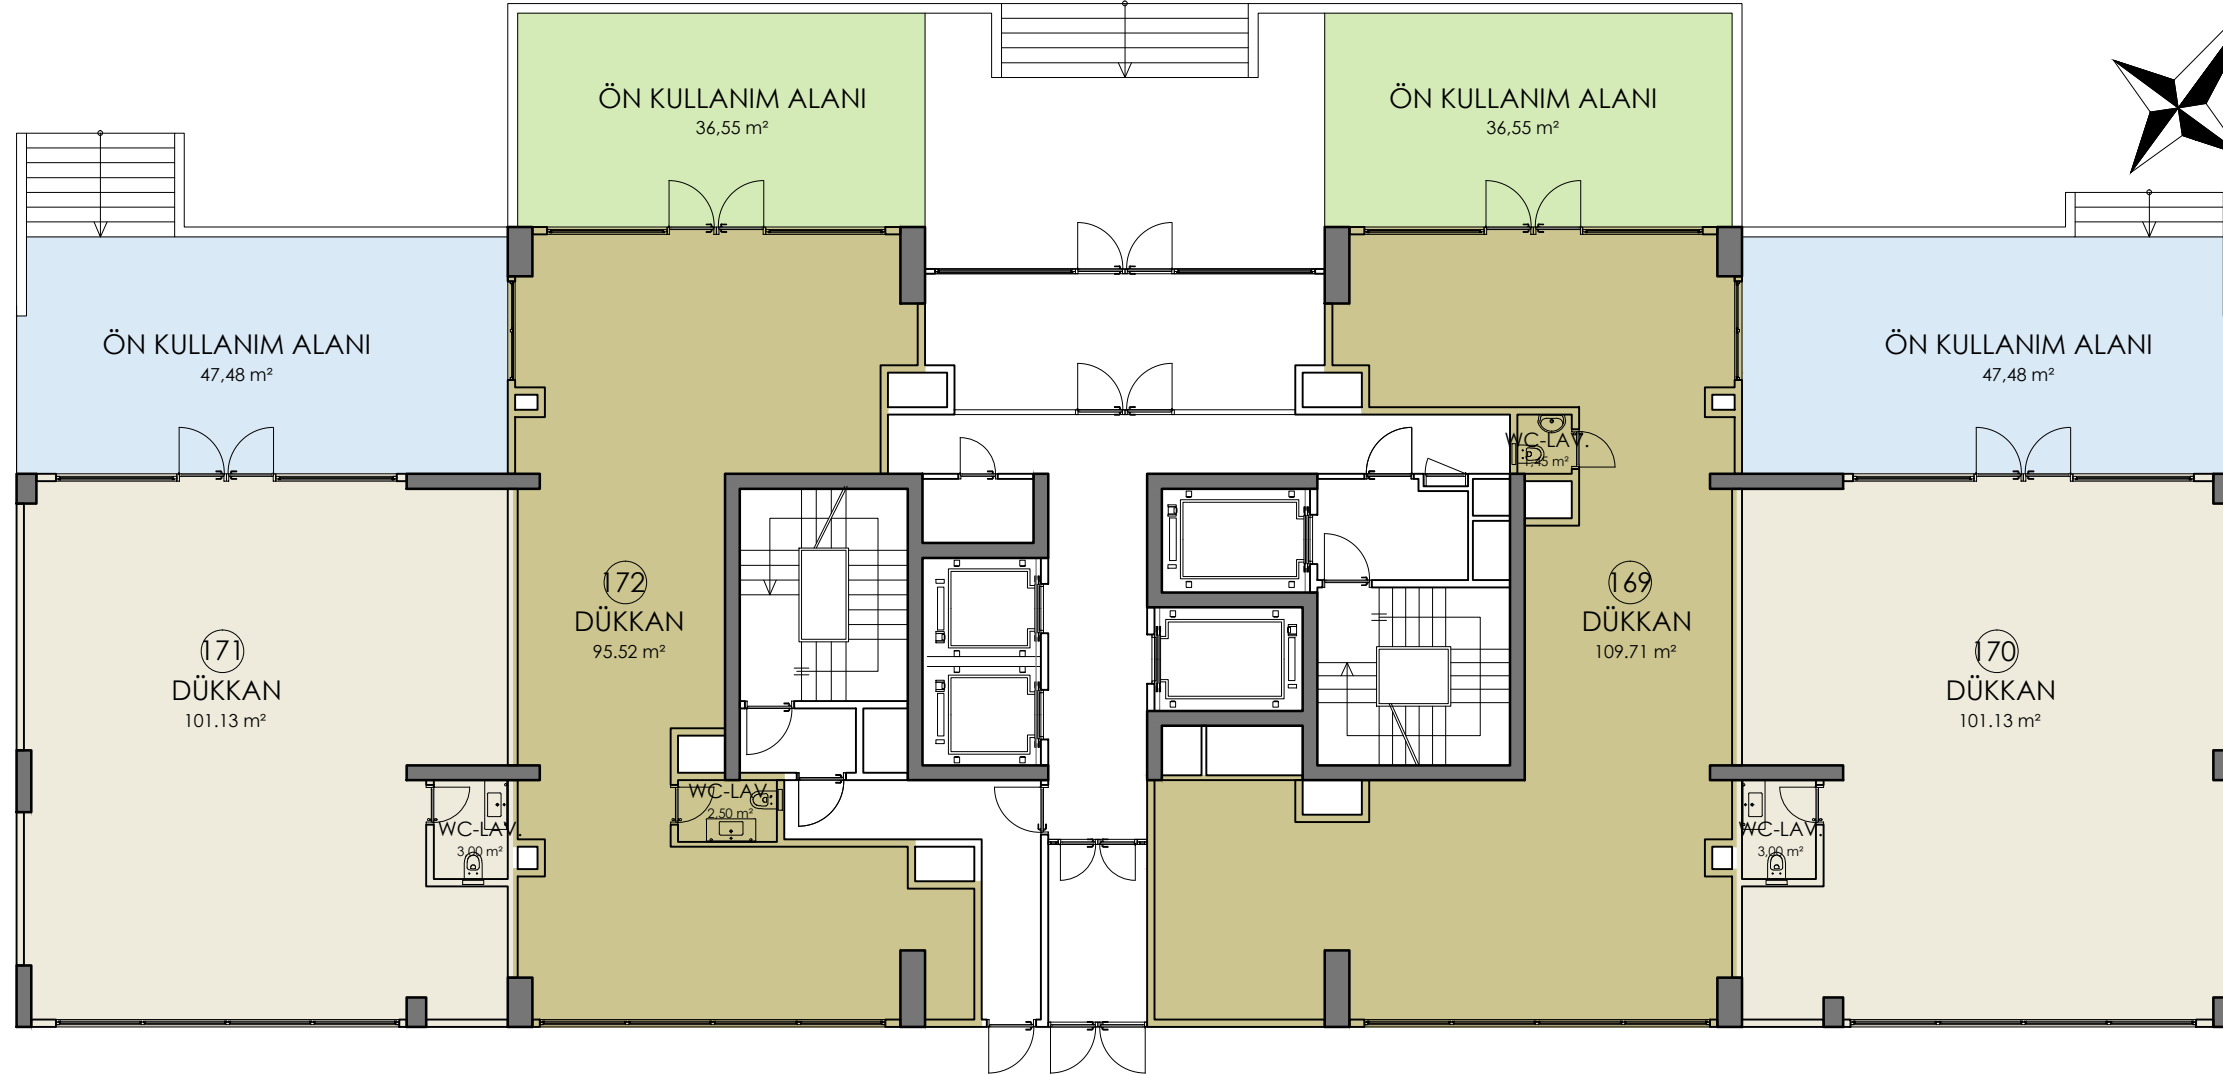

T3 BLOK DÜKKAN NUMARATAJI	
KAT	DÜKKAN NO
ZEMİN KAT	172
DÜKKAN	95.52 m ²
WC	2.50 m ²
SATIŞA ESAS NET m ²	98.02 m ²
SATIŞA ESAS BRÜT m ²	108.88 m ²
ÖN KULLANIM ALANI m ²	36.55 m ²
DEPO NET ALANI m ²	50.95 m ²
DEPO BRÜT ALANI m ²	54.44 m ²

T3 BLOK DÜKKAN NUMARATAJI	
KAT	DÜKKAN NO
ZEMİN KAT	171
DÜKKAN	101.13 m ²
WC	3.00 m ²
SATIŞA ESAS NET m ²	104.13 m ²
SATIŞA ESAS BRÜT m ²	112.56 m ²
ÖN KULLANIM ALANI m ²	47.48 m ²
DEPO NET ALANI m ²	53.19 m ²
DEPO BRÜT ALANI m ²	56.28 m ²