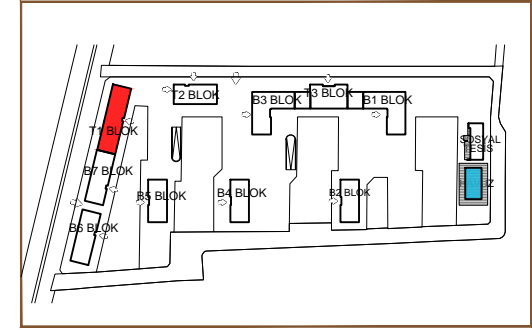

T1 BLOK DÜKKAN NUMARATAJI	
KAT	DÜKKAN NO
ZEMİN KAT	50
DÜKKAN	63.22 m ²
WC	3.16 m ²
BALKON	29.53 m ²
SATIŞA ESAS NET m ²	95.91 m ²
SATIŞA ESAS BRÜT m ²	102.50 m ²
ÖN KULLANIM ALANI m ²	0.00 m ²
DEPO NET ALANI m ²	38.03 m ²
DEPO BRÜT ALANI m ²	41.62 m ²

T1 BLOK DÜKKAN NUMARATAJI	
KAT	DÜKKAN NO
ZEMİN KAT	49
DÜKKAN	66,32 m ²
WC	3,16 m ²
BALKON	30,60 m ²
SATIŞA ESAS NET m ²	100,08 m ²
SATIŞA ESAS BRÜT m ²	108,13 m ²
ÖN KULLANIM ALANI m ²	0,00 m ²
DEPO NET ALANI m ²	50,49 m ²
DEPO BRÜT ALANI m ²	54,07 m ²

T1 BLOK DÜKKAN NUMARATAJI	
KAT	DÜKKAN NO
ZEMİN KAT	50
DÜKKAN	63,22 m ²
WC	3,16 m ²
BALKON	29,53 m ²
SATIŞA ESAS NET m ²	95,91 m ²
SATIŞA ESAS BRÜT m ²	102,50 m ²
ÖN KULLANIM ALANI m ²	0,00 m ²
DEPO NET ALANI m ²	38,03 m ²
DEPO BRÜT ALANI m ²	41,62 m ²