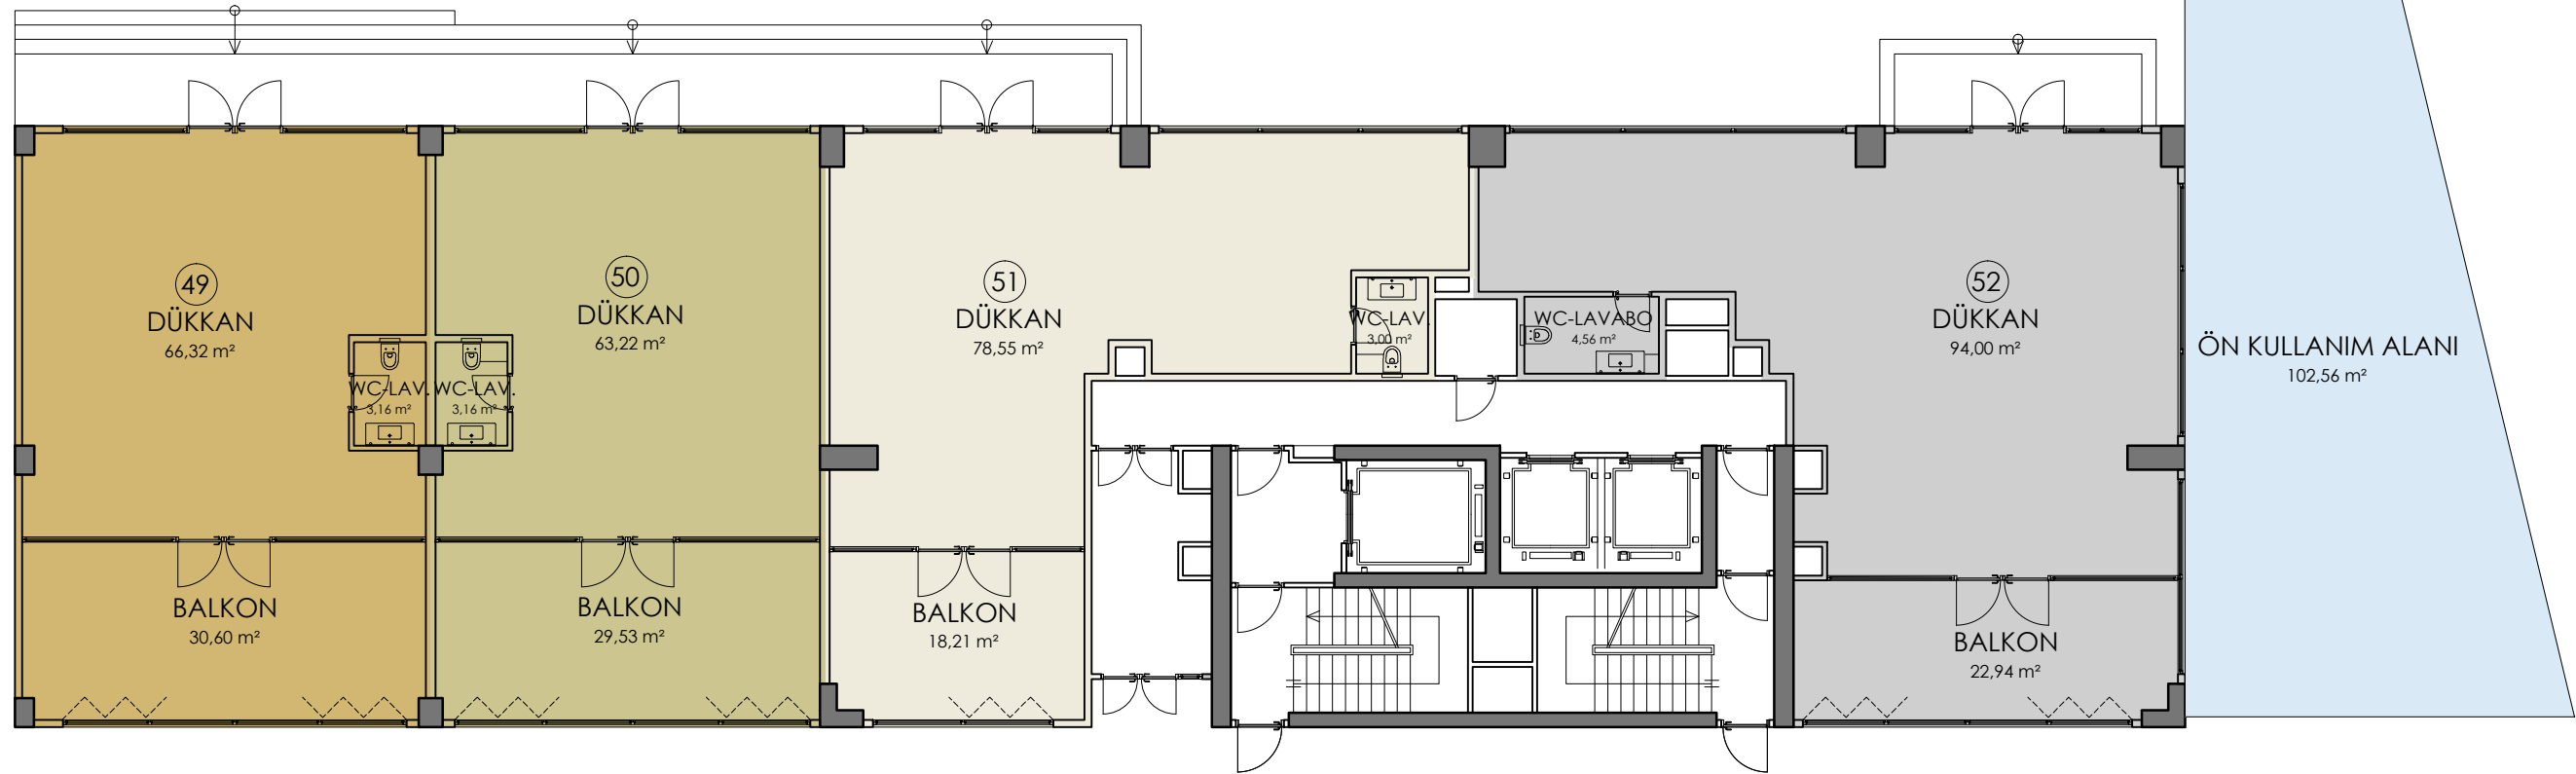

T1 BLOK DÜKKAN NUMARATAJI	
KAT	DÜKKAN NO
ZEMİN KAT	50
DÜKKAN	63.22 m ²
WC	3.16 m ²
BALKON	29.53 m ²
SATIŞA ESAS NET m ²	95.91 m ²
SATIŞA ESAS BRÜT m ²	102.50 m ²
ÖN KULLANIM ALANI m ²	0.00 m ²
DEPO NET ALANI m ²	38.03 m ²
DEPO BRÜT ALANI m ²	41.62 m ²

T1 BLOK DÜKKAN NUMARATAJI	
KAT	DÜKKAN NO
ZEMİN KAT	49
DÜKKAN	66,32 m ²
WC	3,16 m ²
BALKON	30,60 m ²
SATIŞA ESAS NET m ²	100,08 m ²
SATIŞA ESAS BRÜT m ²	108,13 m ²
ÖN KULLANIM ALANI m ²	0,00 m ²
DEPO NET ALANI m ²	50,49 m ²
DEPO BRÜT ALANI m ²	54,07 m ²

T1 BLOK DÜKKAN NUMARATAJI	
KAT	DÜKKAN NO
ZEMİN KAT	50
DÜKKAN	63,22 m ²
WC	3,16 m ²
BALKON	29,53 m ²
SATIŞA ESAS NET m ²	95,91 m ²
SATIŞA ESAS BRÜT m ²	102,50 m ²
ÖN KULLANIM ALANI m ²	0,00 m ²
DEPO NET ALANI m ²	38,03 m ²
DEPO BRÜT ALANI m ²	41,62 m ²

T1 BLOK DÜKKAN NUMARATAJI	
KAT	DÜKKAN NO
ZEMİN KAT	51
DÜKKAN	78,55 m ²
WC	3,00 m ²
BALKON	18,21 m ²
SATIŞA ESAS NET m ²	99,76 m ²
SATIŞA ESAS BRÜT m ²	109,36 m ²
ÖN KULLANIM ALANI m ²	0,00 m ²
DEPO NET ALANI m ²	52,71 m ²
DEPO BRÜT ALANI m ²	54,68 m ²