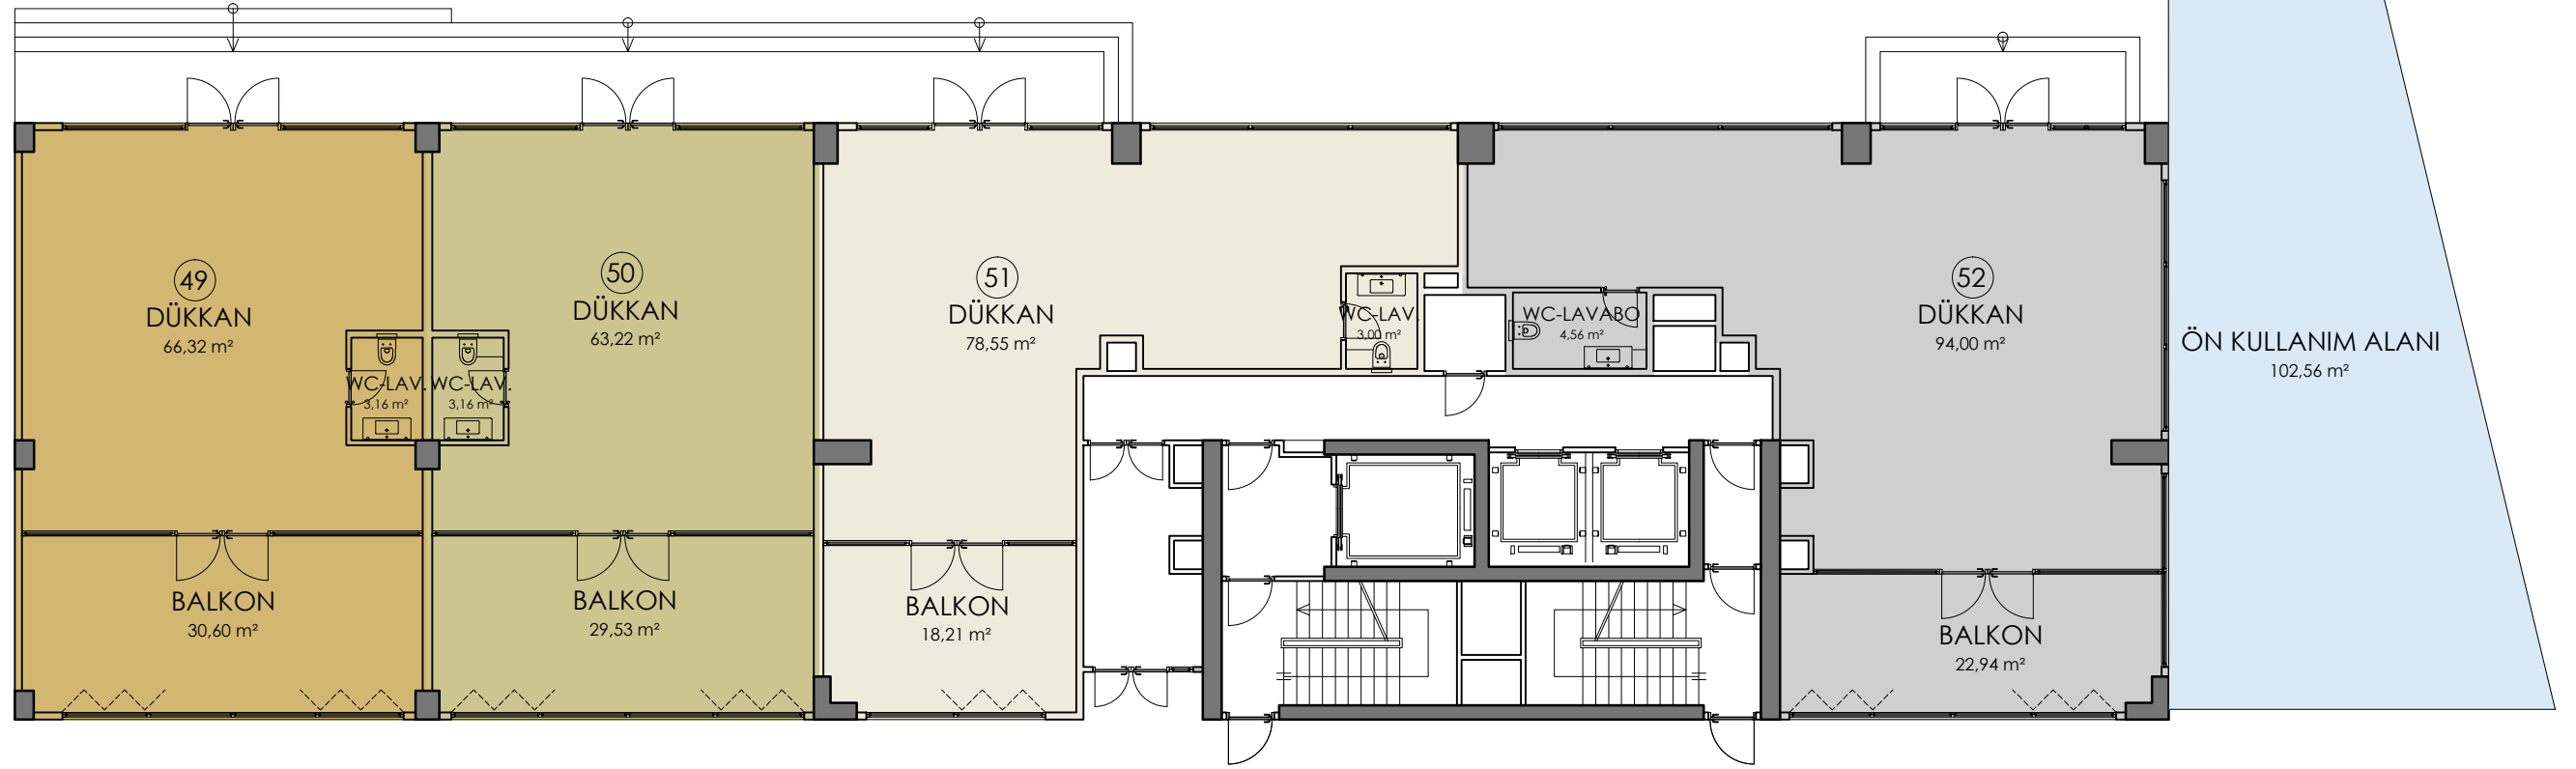

T1 BLOK DÜKKAN NUMARATAJI	
KAT	DÜKKAN NO
ZEMİN KAT	49
DÜKKAN	66.32 m ²
WC	3.16 m ²
BALKON	30.60 m ²
SATIŞA ESAS NET m ²	100.08 m ²
SATIŞA ESAS BRÜT m ²	108.13 m ²
ÖN KULLANIM ALANI m ²	0.00 m ²
DEPO NET ALANI m ²	50.49 m ²
DEPO BRÜT ALANI m ²	54.07 m ²

T1 BLOK DÜKKAN NUMARATAJI	
KAT	DÜKKAN NO
ZEMİN KAT	50
DÜKKAN	63.22 m ²
WC	3.16 m ²
BALKON	29.53 m ²
SATIŞA ESAS NET m ²	95.91 m ²
SATIŞA ESAS BRÜT m ²	102.50 m ²
ÖN KULLANIM ALANI m ²	0.00 m ²
DEPO NET ALANI m ²	38.03 m ²
DEPO BRÜT ALANI m ²	41.62 m ²

T1 BLOK DÜKKAN NUMARATAJI	
KAT	DÜKKAN NO
ZEMİN KAT	51
DÜKKAN	78.55 m ²
WC	3.00 m ²
BALKON	18.21 m ²
SATIŞA ESAS NET m ²	99.76 m ²
SATIŞA ESAS BRÜT m ²	109.36 m ²
ÖN KULLANIM ALANI m ²	0.00 m ²
DEPO NET ALANI m ²	52.71 m ²
DEPO BRÜT ALANI m ²	54.68 m ²