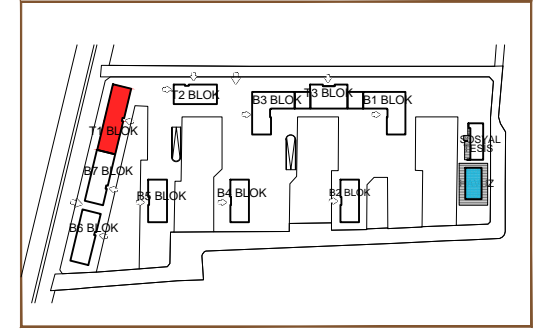

T1 BLOK DÜKKAN NUMARATAJI	
KAT	DÜKKAN NO
ZEMİN KAT	49
DÜKKAN	66.32 m ²
WC	3.16 m ²
BALKON	30.60 m ²
SATIŞA ESAS NET m ²	100.08 m ²
SATIŞA ESAS BRÜT m ²	108.13 m ²
ÖN KULLANIM ALANI m ²	0.00 m ²
DEPO NET ALANI m ²	50.49 m ²
DEPO BRÜT ALANI m ²	54.07 m ²

T1 BLOK DÜKKAN NUMARATAJI	
KAT	DÜKKAN NO
ZEMİN KAT	50
DÜKKAN	63.22 m ²
WC	3.16 m ²
BALKON	29.53 m ²
SATIŞA ESAS NET m ²	95.91 m ²
SATIŞA ESAS BRÜT m ²	102.50 m ²
ÖN KULLANIM ALANI m ²	0.00 m ²
DEPO NET ALANI m ²	38.03 m ²
DEPO BRÜT ALANI m ²	41.62 m ²