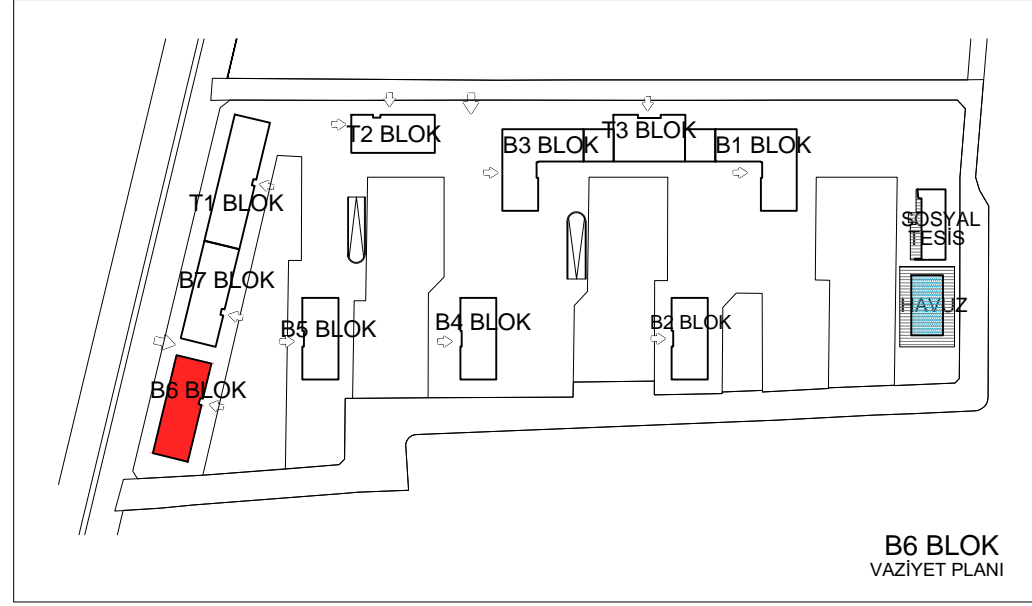

B6 BLOK DÜKKAN NUMARATAJI	
KAT	DÜKKAN NO
ZEMİN KAT	67
DÜKKAN	74.92 m ²
WC	3.45 m ²
SATIŞA ESAS NET m ²	78.37 m ²
SATIŞA ESAS BRÜT m ²	85.00 m ²
ÖN KULLANIM ALANI m ²	25.00 m ²
DEPO NET ALANI m ²	24.50 m ²
DEPO BRÜT ALANI m ²	28.48 m ²