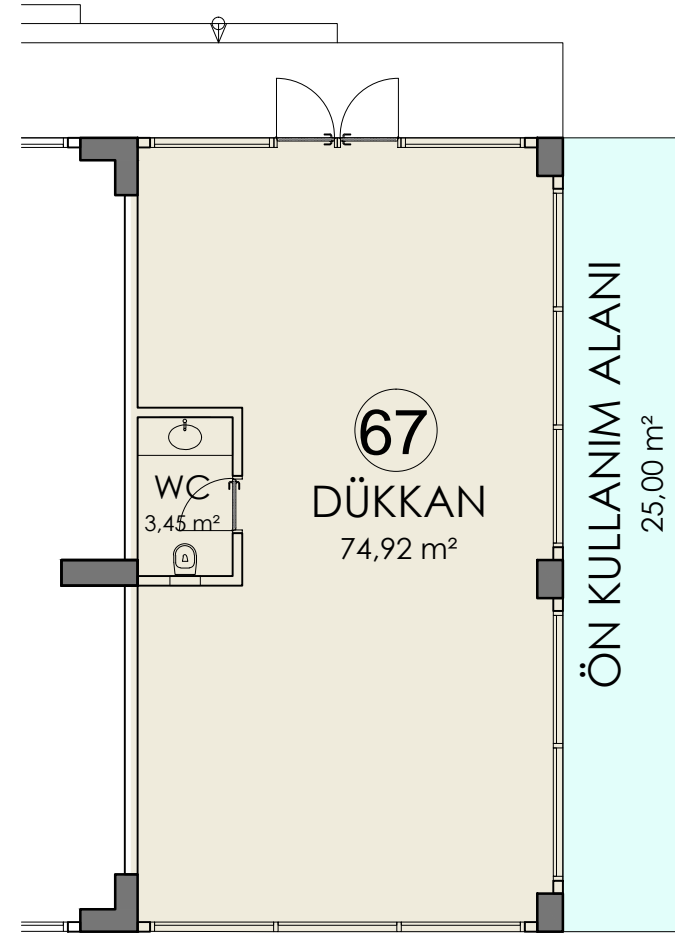

B6 BLOK DÜKKAN NUMARATAJI	
KAT	DÜKKAN NO
ZEMİN KAT	67
DÜKKAN	74.92 m ²
WC	3.45 m ²
SATIŞA ESAS NET m ²	78.37 m ²
SATIŞA ESAS BRÜT m ²	85.00 m ²
ÖN KULLANIM ALANI m ²	25.00 m ²
DEPO NET ALANI m ²	24.50 m ²
DEPO BRÜT ALANI m ²	28.48 m ²