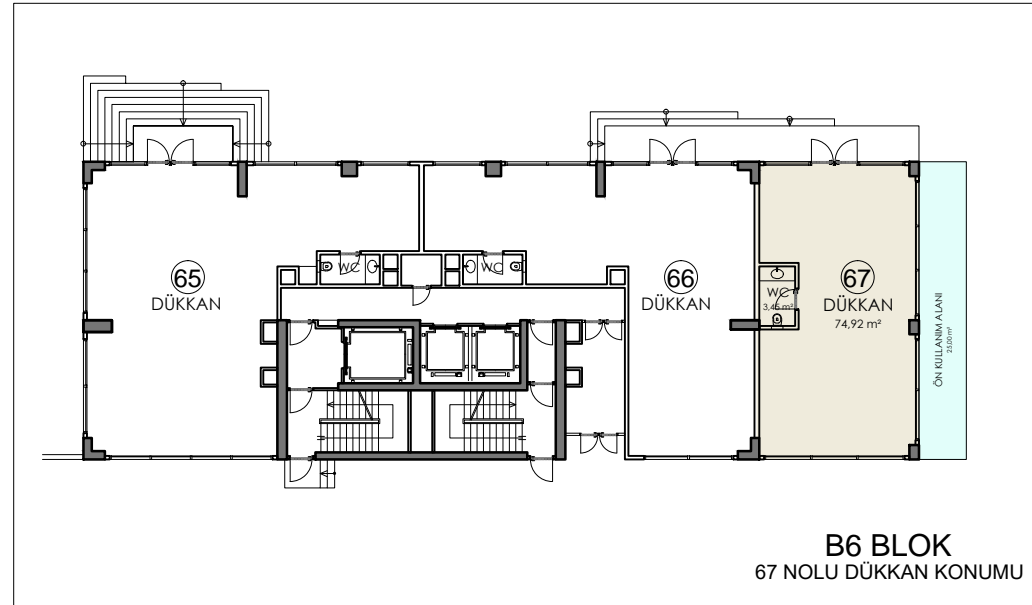

B6 BLOK DÜKKAN NUMARATAJI	
KAT	DÜKKAN NO
ZEMİN KAT	67
DÜKKAN	74.92 m ²
WC	3.45 m ²
SATIŞA ESAS NET m ²	78.37 m ²
SATIŞA ESAS BRÜT m ²	85.00 m ²
ÖN KULLANIM ALANI m ²	25.00 m ²
DEPO NET ALANI m ²	24.50 m ²
DEPO BRÜT ALANI m ²	28.48 m ²