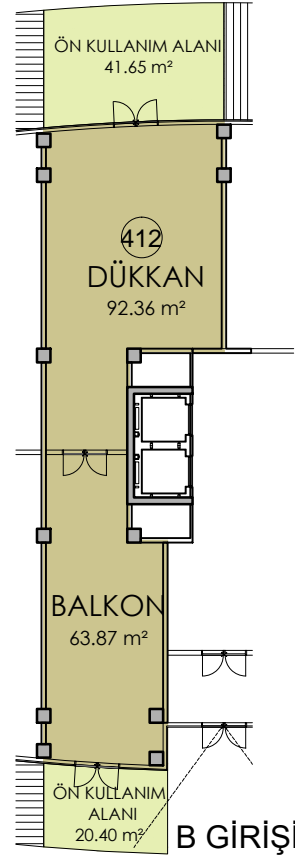

EK-3

DÜ-412	
KAT	DÜKKAN NO
Z.KAT	412

DÜKKAN	92.36 m ²
BALKON	63.87 m ²
SATIŞA ESAS NET m ²	156.23 m ²
SATIŞA ESAS BRÜT m ²	168.69 m ²
ÖN KULLANIM ALANI m ²	62.05 m ²
DEPO NET ALANI m ²	68.09 m ²
DEPO BRÜT ALANI m ²	74.05 m ²

ZEMİN KAT PLANI