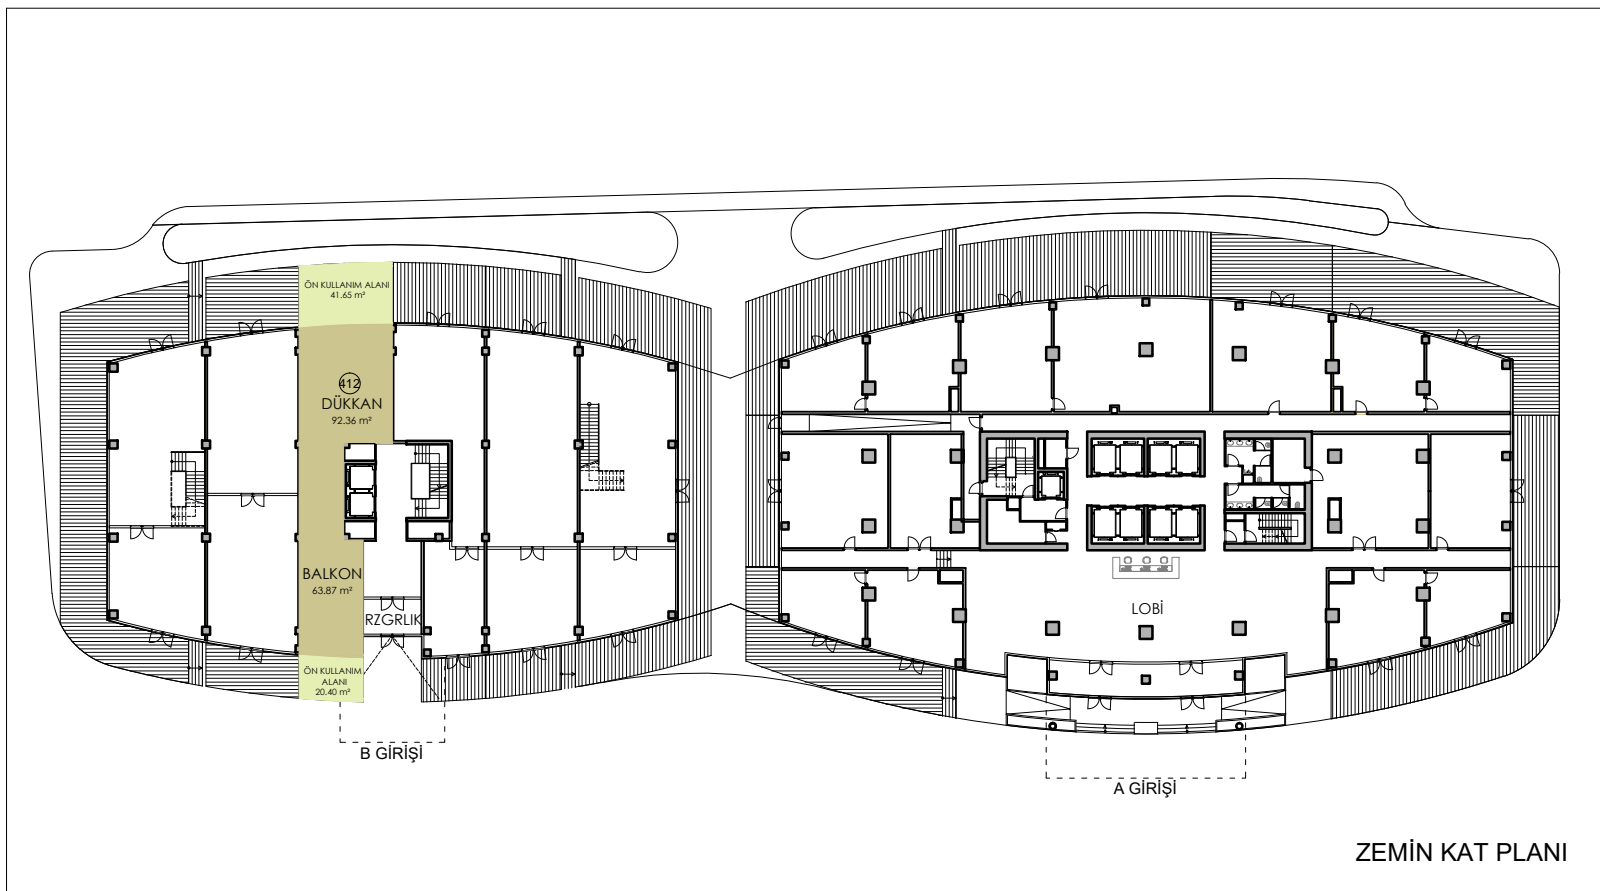

EK-3

DÜ-412	
KAT	DÜKKAN NO
Z.KAT	412

DÜKKAN	92.36 m ²
BALKON	63.87 m ²
SATIŞA ESAS NET m ²	156.23 m ²
SATIŞA ESAS BRÜT m ²	168.69 m ²
ÖN KULLANIM ALANI m ²	62.05 m ²
DEPO NET ALANI m ²	68.09 m ²
DEPO BRÜT ALANI m ²	74.05 m ²

ZEMİN KAT PLANI