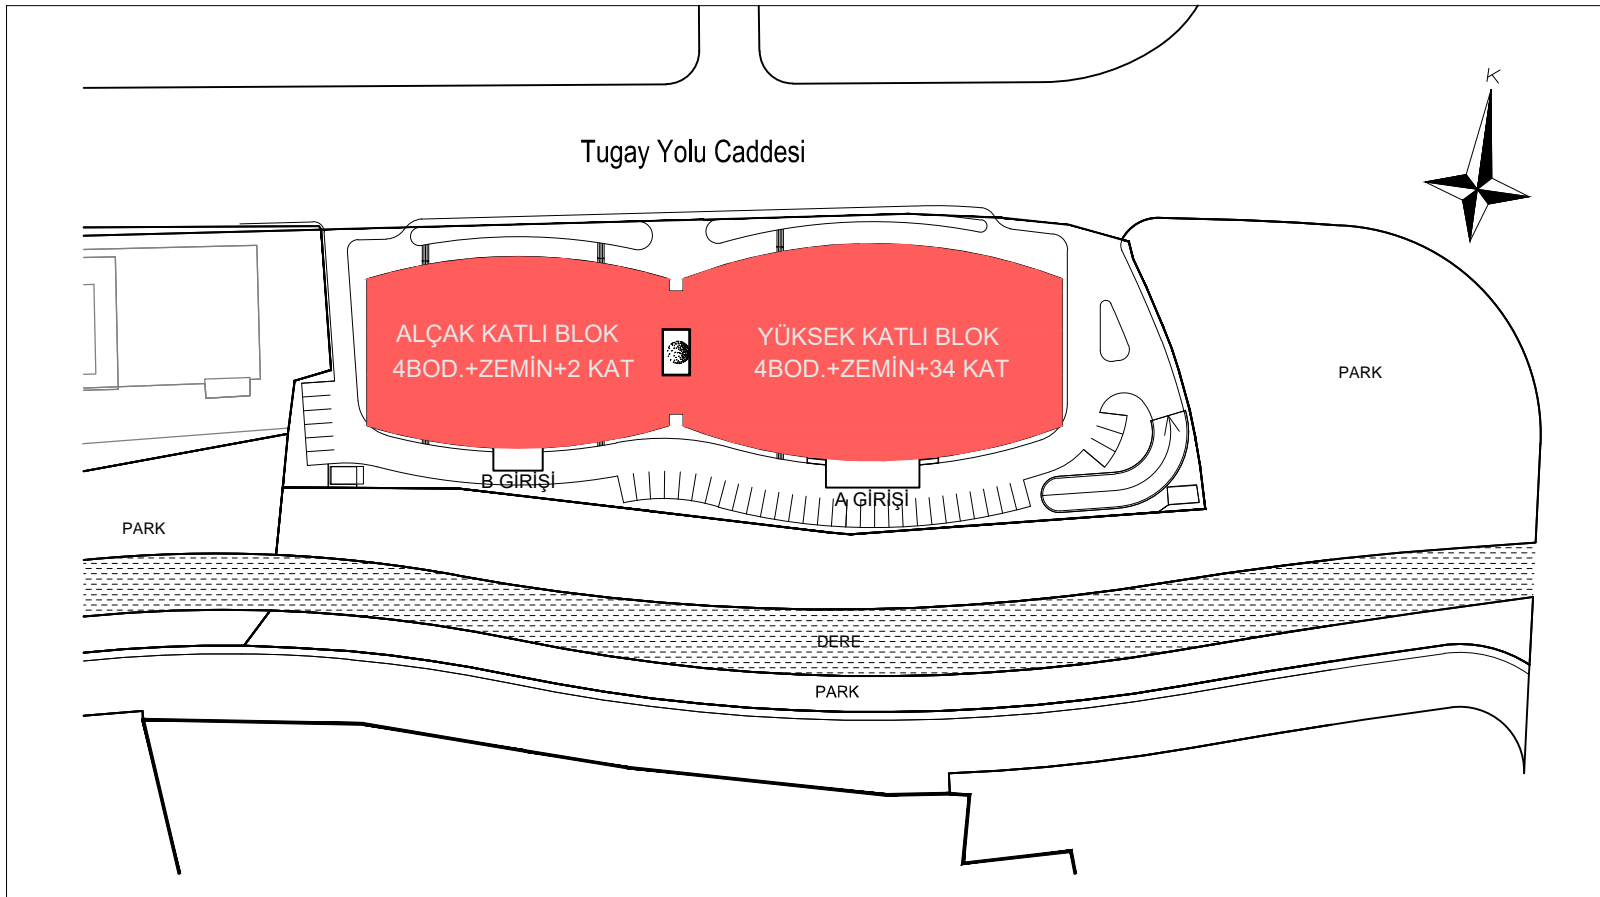

EK-3

DÜ-412	
KAT	DÜKKAN NO
Z.KAT	412

DÜKKAN	92.36 m ²
BALKON	63.87 m ²
SATIŞA ESAS NET m ²	156.23 m ²
SATIŞA ESAS BRÜT m ²	168.69 m ²
ÖN KULLANIM ALANI m ²	62.05 m ²
DEPO NET ALANI m ²	68.09 m ²
DEPO BRÜT ALANI m ²	74.05 m ²

ZEMİN KAT PLANI