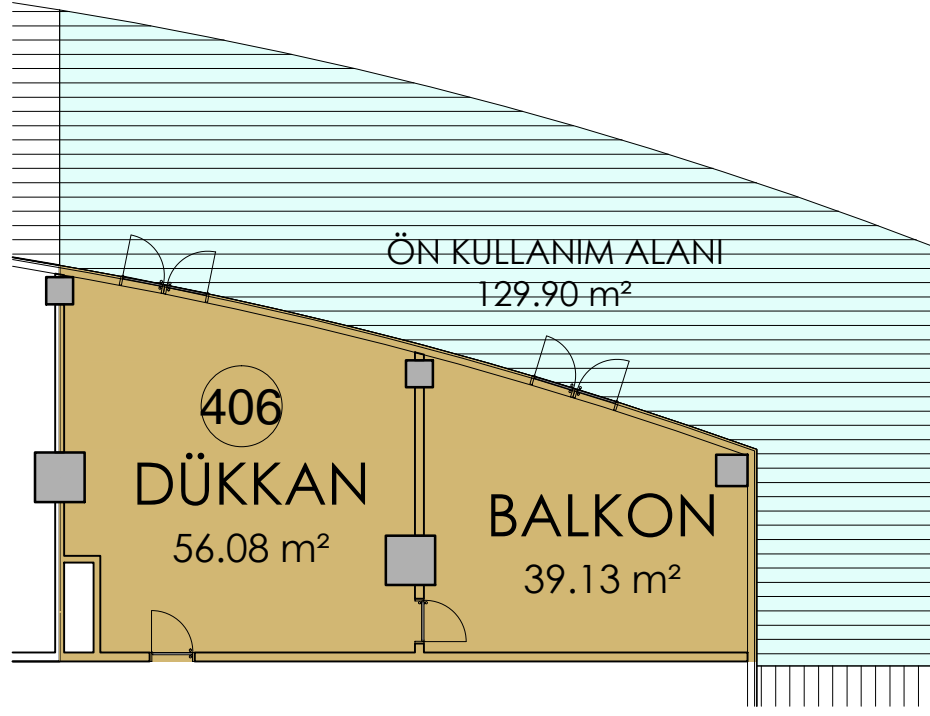

EK-3

DÜ-406	
KAT	DÜKKAN NO
Z.KAT	406
DÜKKAN	56.08 m ²
BALKON	39.13 m ²
SATIŞA ESAS NET m ²	95.21 m ²
SATIŞA ESAS BRÜT m ²	107.32 m ²
ÖN KULLANIM ALANI m ²	129.90 m ²
DEPO NET ALANI m ²	60.25 m ²
DEPO BRÜT ALANI m ²	68.01 m ²