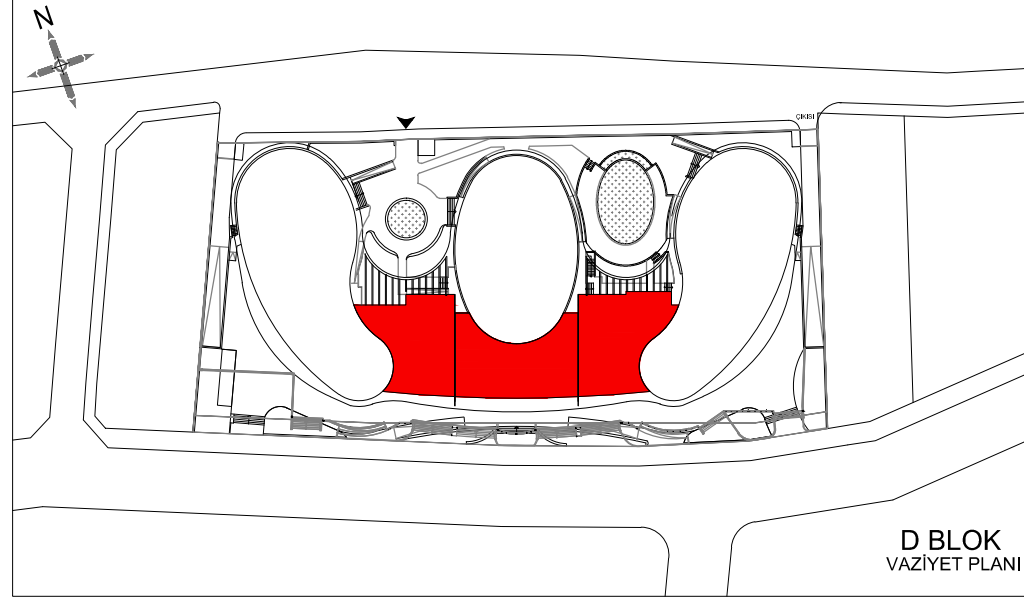

3402 ADA 3 PARSEL			
BLOK ADI	BAĞ. BÖL. NO	ÇIPLAK BRÜT	ÖN KULLANIM ALANI
B BLOK	1	98,80m ²	0,00m ²
B BLOK	2	75,84m ²	0,00m ²
D BLOK	1	229,85m ²	45,02m ²
D BLOK	2	133,42m ²	45,42m ²
D BLOK	3	133,42m ²	45,74m ²

3402 ADA 3 PARSEL

1 NOLU DÜKKAN	
DÜKKAN	221.47 m ²
WC	2.60 m ²
NET	224.07 m ²
BRÜT	229.85 m ²