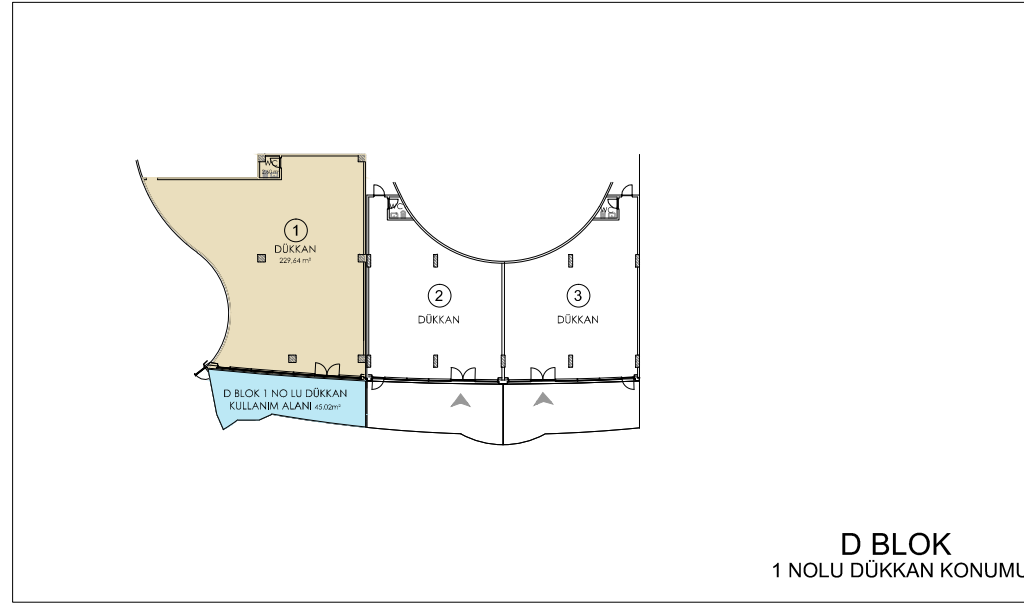

3402 ADA 3 PARSEL			
BLOK ADI	BAĞ. BÖL. NO	ÇIPLAK BRÜT	ÖN KULLANIM ALANI
B BLOK	1	98,80m ²	0,00m ²
B BLOK	2	75,84m ²	0,00m ²
D BLOK	1	229,85m ²	45,02m ²
D BLOK	2	133,42m ²	45,42m ²
D BLOK	3	133,42m ²	45,74m ²

3402 ADA 3 PARSEL

1 NOLU DÜKKAN	
DÜKKAN	221.47 m ²
WC	2.60 m ²
NET	224.07 m ²
BRÜT	229.85 m ²